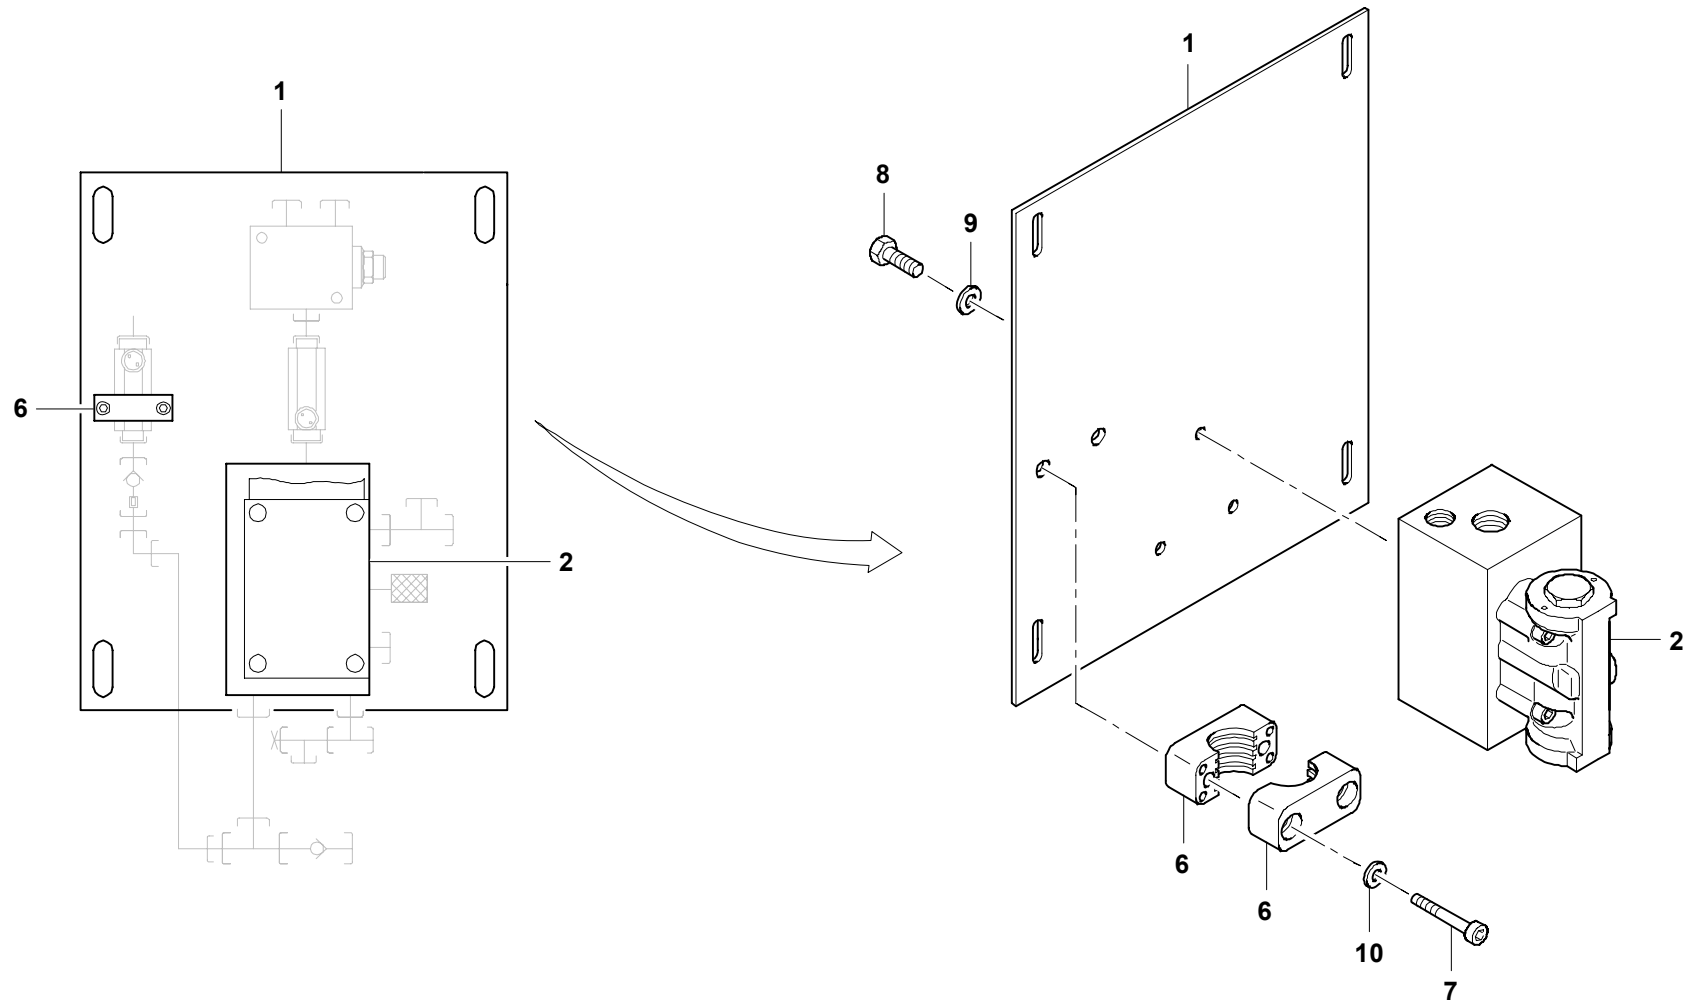

**GROVE**

VENTILEINHEIT LENKUNG UNTERWAGEN  
 VALVE UNIT STEERING, CARRIER

BILDTAFEL  
 PICTORIAL DISPLAY

05.12

**3191766-ETL C**

1/2

**GMK 6400**  
**BE 506**  
**G 781**

**GROVE**

VENTILEINHEIT LENKUNG UNTERWAGEN  
 VALVE UNIT STEERING, CARRIER

BILDТАFЕL  
 PICTORIAL DISPLAY

05.12

**3191766-ETL C**

2/2

**GMK 6400**  
**BE 506**  
**G 781**